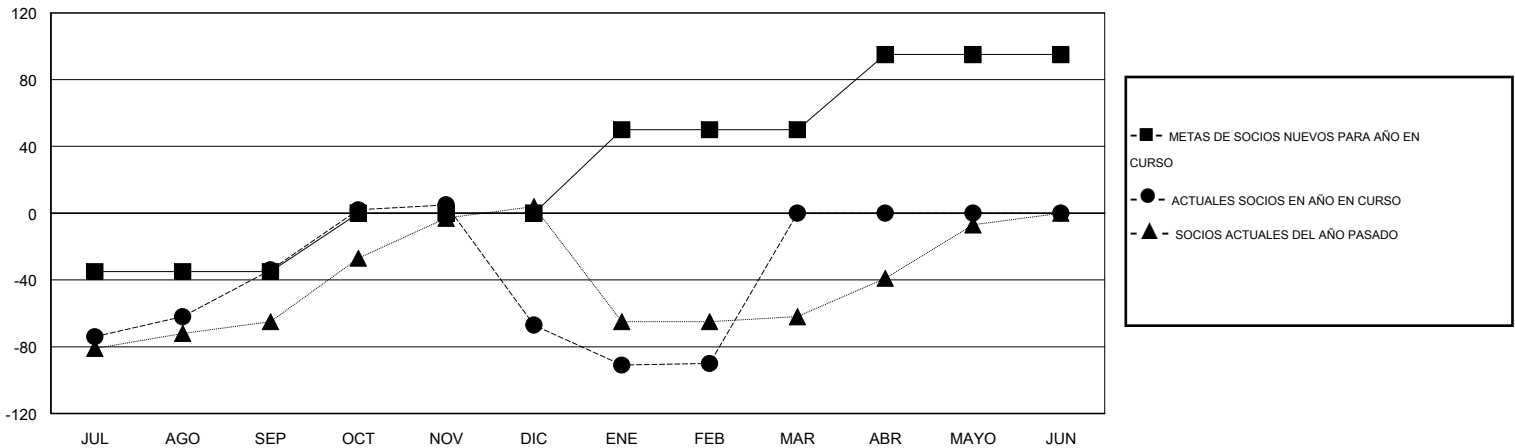

MONTHLY MEMBERSHIP PROGRESS REPORT

District E 3

Results as of: 2/28/2015

GMT: Jaime García Cepeda

UBICACIÓN VENEZUELA

GMT DE AE 3

Clubes					socios				
RESULTADOS DE 2014-2015					RESULTADOS DE 2014-2015				
TRIMESTRE	META DE CLUBES NUEVOS	NUEVOS CLUBES	CLUBES DADOS DE BAJA	GANANCIA/PÉRDIDA NETA	TRIMESTRE	META DE SOCIOS NUEVOS	SOCIOS FUNDADORES Y NUEVOS SOCIOS AÑADIDOS	SOCIOS DADOS DE BAJA	GANANCIA/PÉRDIDA NETA
JUL/AGO/SEP	1	0	0	0	JUL/AGO/SEP	-35	59	93	-34
OCT/NOV/DIC	1	1	3	-2	OCT/NOV/DIC	35	44	77	-33
ENE/FEB/MAR	2	0	0	0	ENE/FEB/MAR	50	4	27	-23
ABR/MAYO/JUN	1	0	0	0	ABR/MAYO/JUN	45	0	0	0

METAS Y CIFRA ACUMULATIVA DE CLUBES NUEVOS

METAS Y CIFRA ACUMULATIVA DE SOCIOS

CLUBES DADOS DE BAJA: 3	27 CLUBS OF 48 AÑADIERON 1 O MÁS SOCIOS NUEVOS	<u>DISTRIBUCIÓN POR SEXO</u>
		MASCULINO 486 (40.87%)
		FEMENINO 703 (59.13%)
<u>SOCIOS DADOS DE BAJA</u>	CLIC AQUÍ PARA DATOS DE SALUD DE CLUB	SOCIOS EN UNIDAD FAMILIAR 398
FALLECIDOS 12		CABEZA DE FAMILIA 156
CLUB CANCELADO 60		NO ES CABEZA DE FAMILIA 242
OTRO 125		
TOTAL 197		