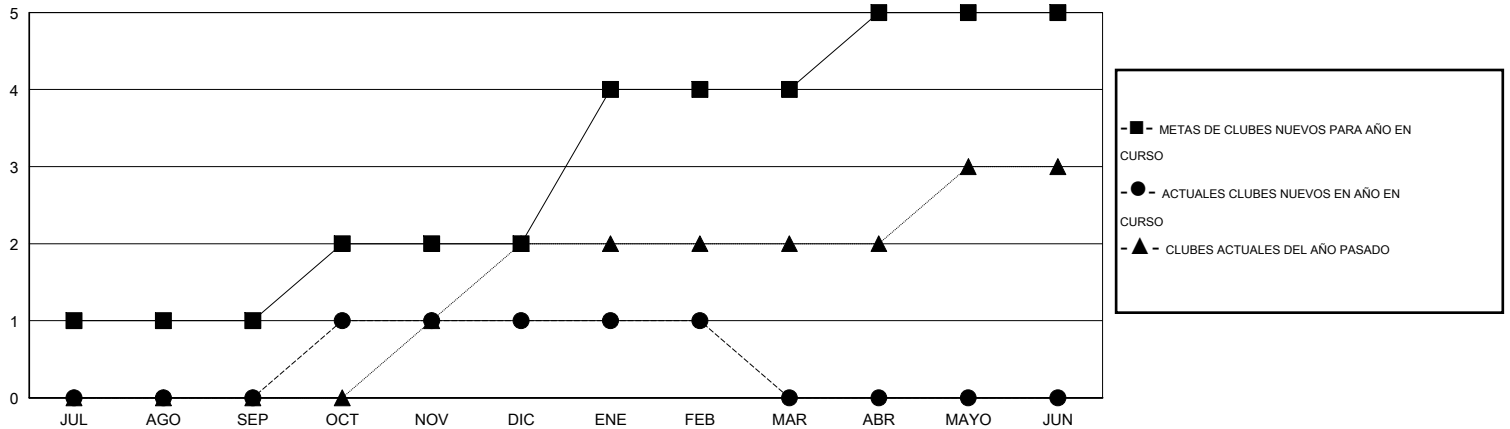

MONTHLY MEMBERSHIP PROGRESS REPORT

District E 3

Results as of: 2/28/2015

GMT: Jaime García Cepeda

UBICACIÓN VENEZUELA

GMT DE AE 3

Clubes					socios				
RESULTADOS DE 2014-2015					RESULTADOS DE 2014-2015				
TRIMESTRE	META DE CLUBES NUEVOS	NUEVOS CLUBES	CLUBES DADOS DE BAJA	GANANCIA/PÉRDIDA NETA	TRIMESTRE	META DE SOCIOS NUEVOS	SOCIOS FUNDADORES Y NUEVOS SOCIOS AÑADIDOS	SOCIOS DADOS DE BAJA	GANANCIA/PÉRDIDA NETA
JUL/AGO/SEP	1	0	0	0	JUL/AGO/SEP	-35	59	93	-34
OCT/NOV/DIC	1	1	3	-2	OCT/NOV/DIC	35	44	77	-33
ENE/FEB/MAR	2	0	0	0	ENE/FEB/MAR	50	4	27	-23
ABR/MAYO/JUN	1	0	0	0	ABR/MAYO/JUN	45	0	0	0

METAS Y CIFRA ACUMULATIVA DE CLUBES NUEVOS

METAS Y CIFRA ACUMULATIVA DE SOCIOS

CLUBES DADOS DE BAJA: 3	27 CLUBS OF 48 AÑADIERON 1 O MÁS SOCIOS NUEVOS	<u>DISTRIBUCIÓN POR SEXO</u>
		MASCULINO 486 (40.87%)
		FEMENINO 703 (59.13%)
<u>SOCIOS DADOS DE BAJA</u>	CLIC AQUÍ PARA DATOS DE SALUD DE CLUB	SOCIOS EN UNIDAD FAMILIAR 398
FALLECIDOS 12		CABEZA DE FAMILIA 156
CLUB CANCELADO 60		NO ES CABEZA DE FAMILIA 242
OTRO 125		
TOTAL 197		